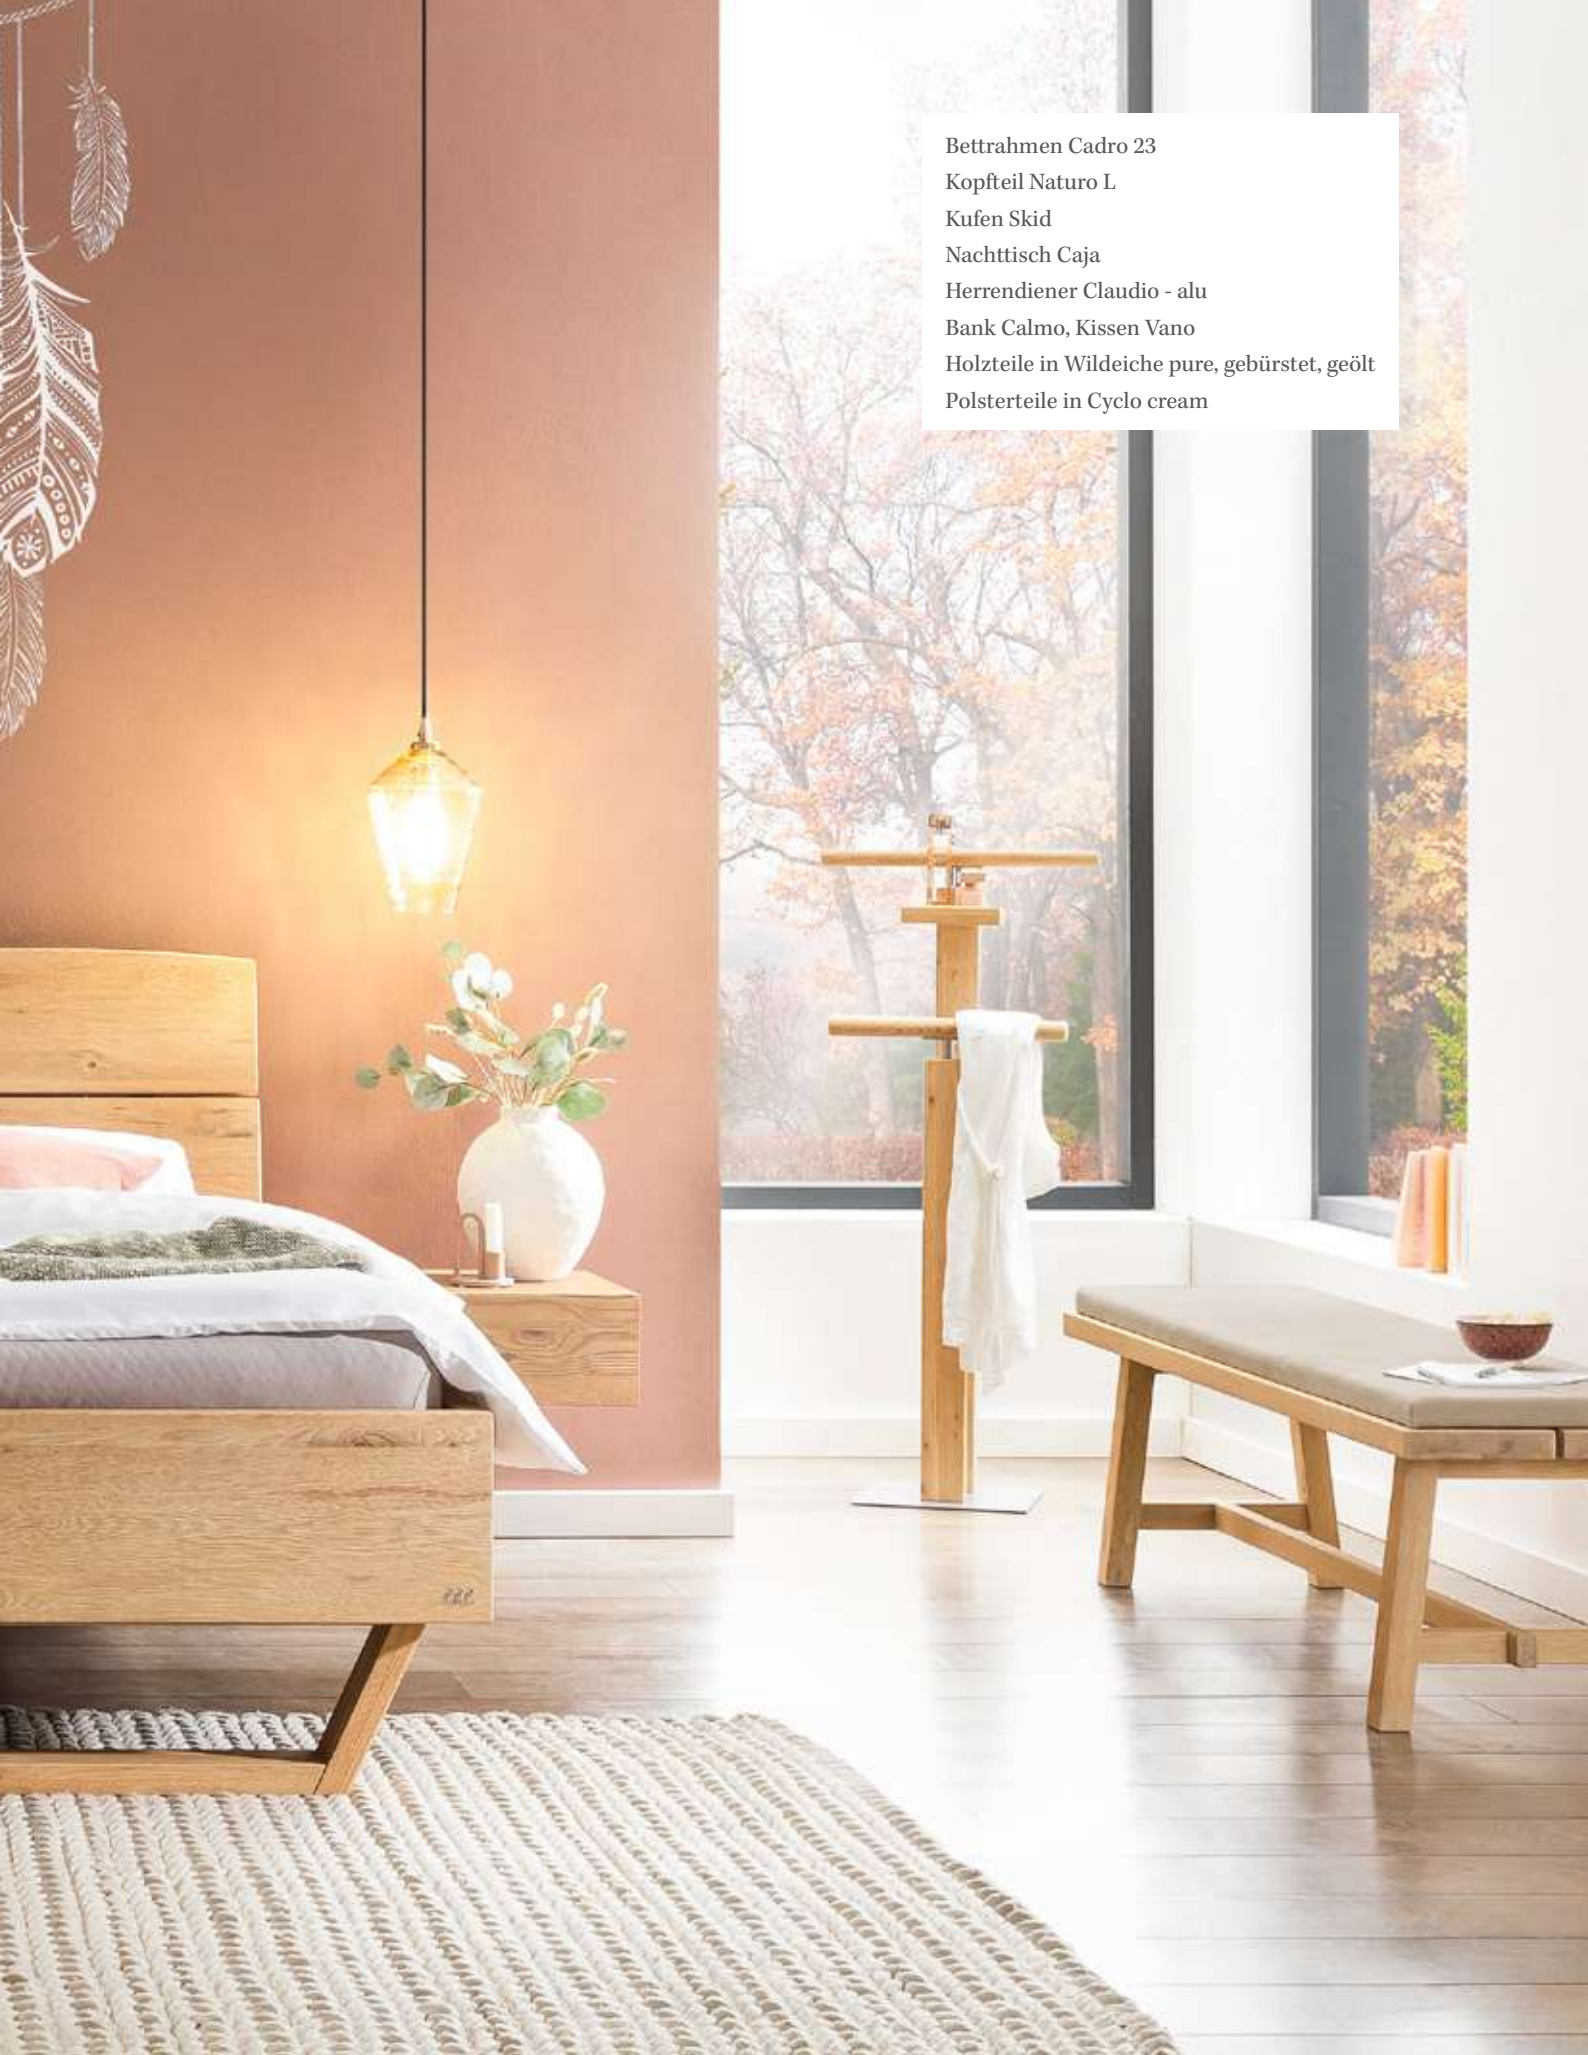

Kopfteil Opera

Kufen Slid

Nachttisch Onia, Füße Jone

Kommode Quatro, Füße Jone

Holzteile in Wildeiche natur, gebürstet, geölt und anthracit

Polsterteile in Casual carbon

Metall in anthracit

Bettrahmen Cadro 23
Kopfteil Naturo L
Kufen Skid
Nachtisch Caja
Herrendiener Claudio - alu
Bank Calmo, Kissen Vano
Holzteile in Wildeiche pure, gebürstet, geölt
Polsterteile in Cyclo cream