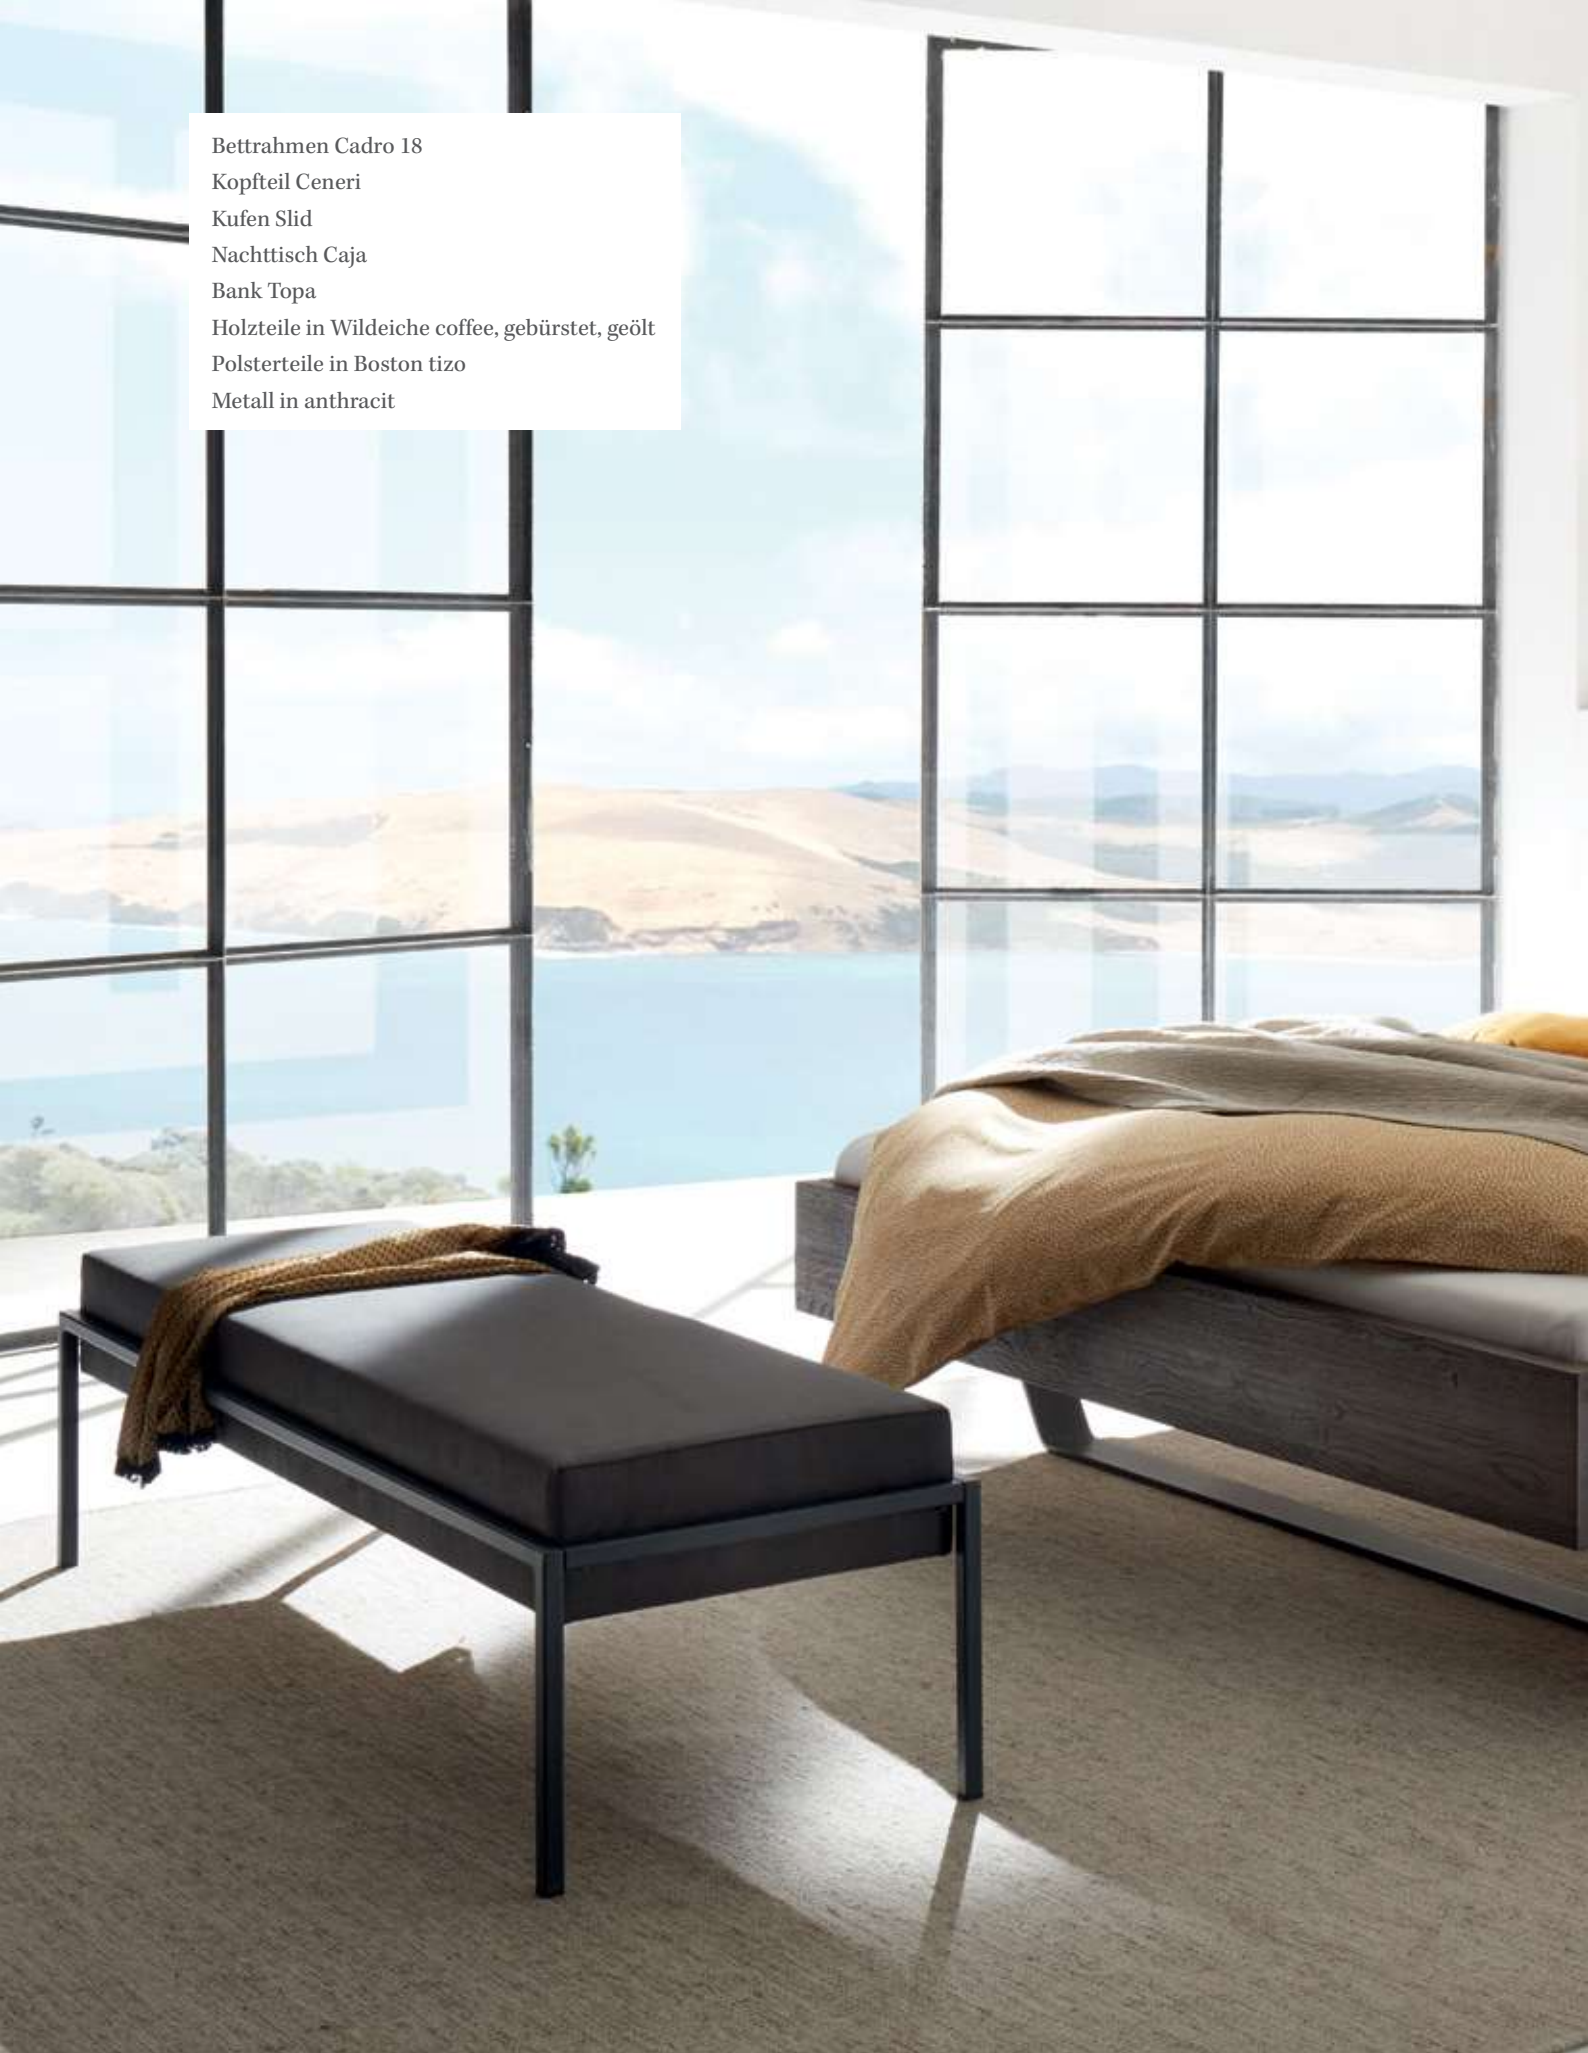

Bettrahmen Cadro 18
Kopfteil Ceneri
Kufen Slid
Nachtisch Caja
Bank Topa
Holzteile in Wildeiche coffee, gebürstet, geölt
Polsterteile in Boston tizo
Metall in anthracit